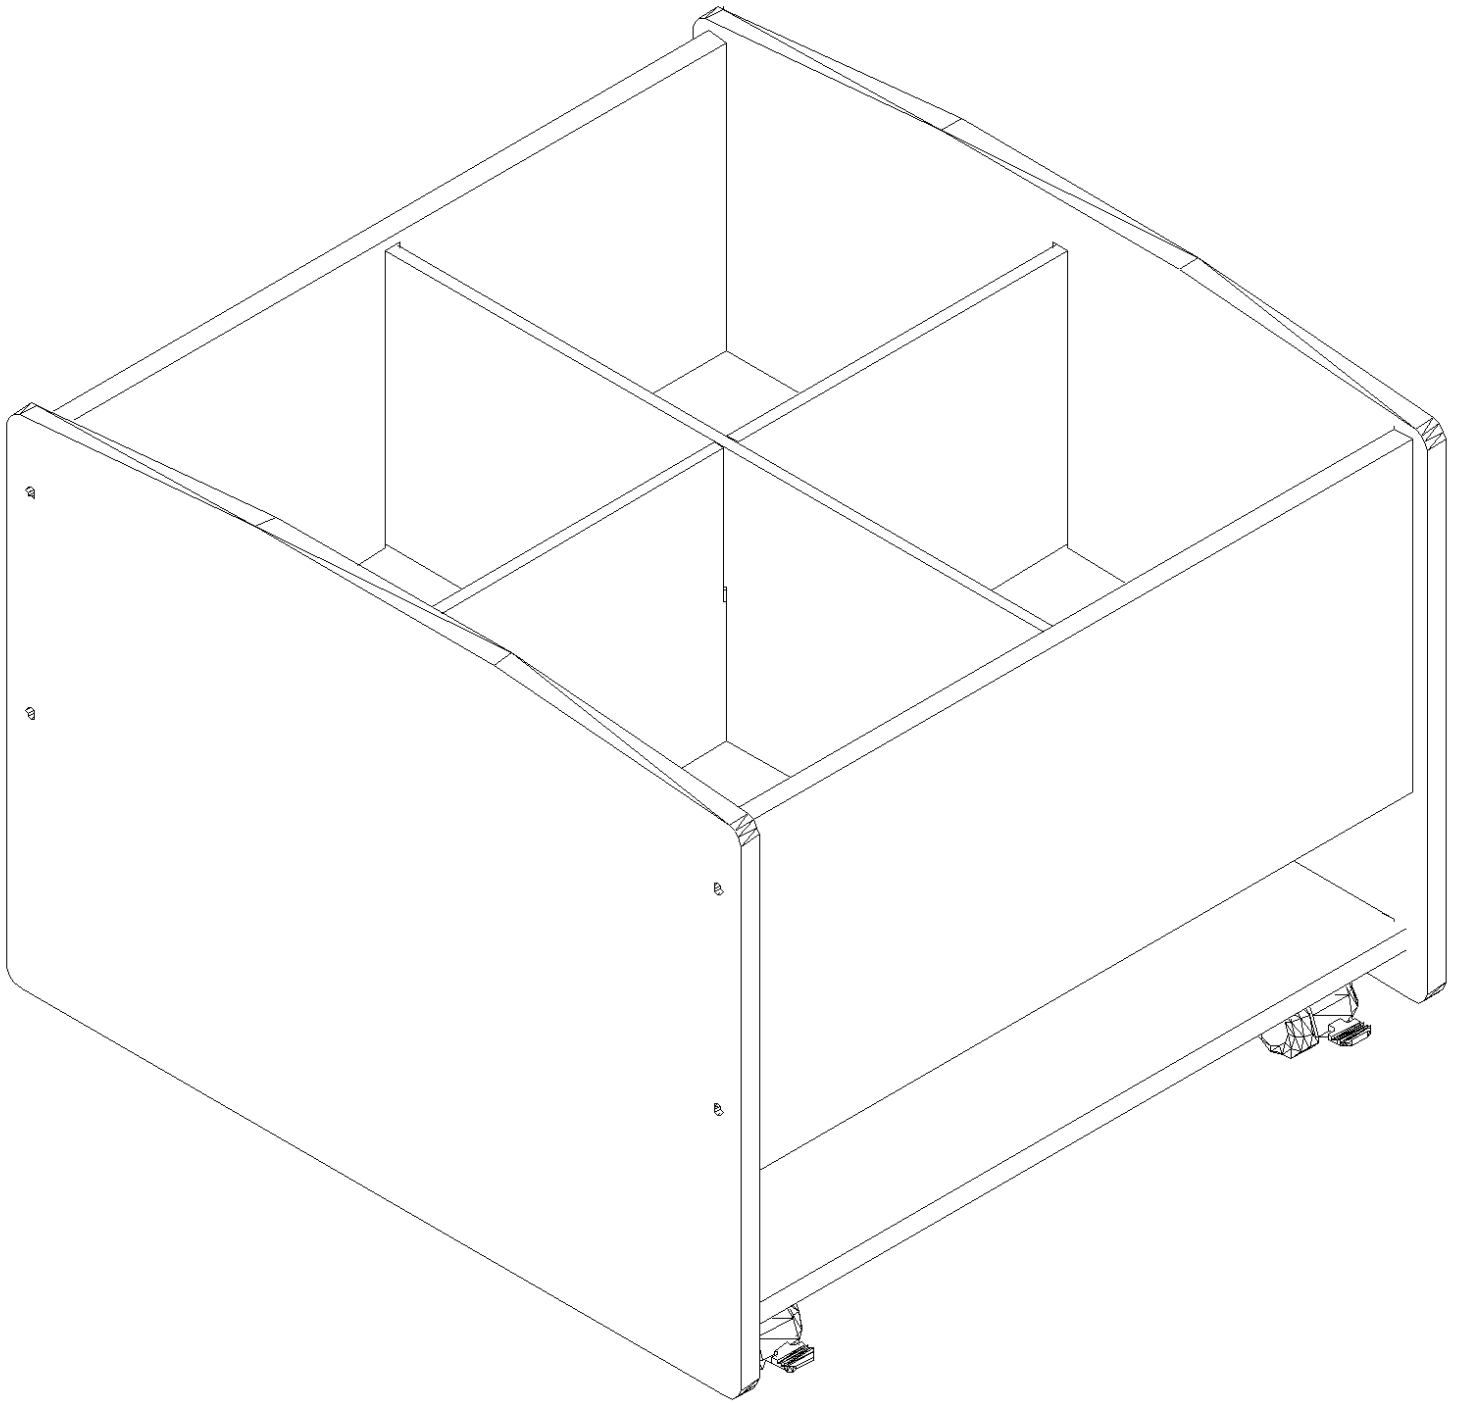

F1

A

E

1910 - LOW LEVEL 4 COMPARTMENT KINDERBOX (CS0736) COMPONENTS LIST

A
PN: 1910201
QTY 2

D
PN: 1910501
QTY 1

B
PN: 1910301
QTY 2

E
PN: 1910102
QTY 1