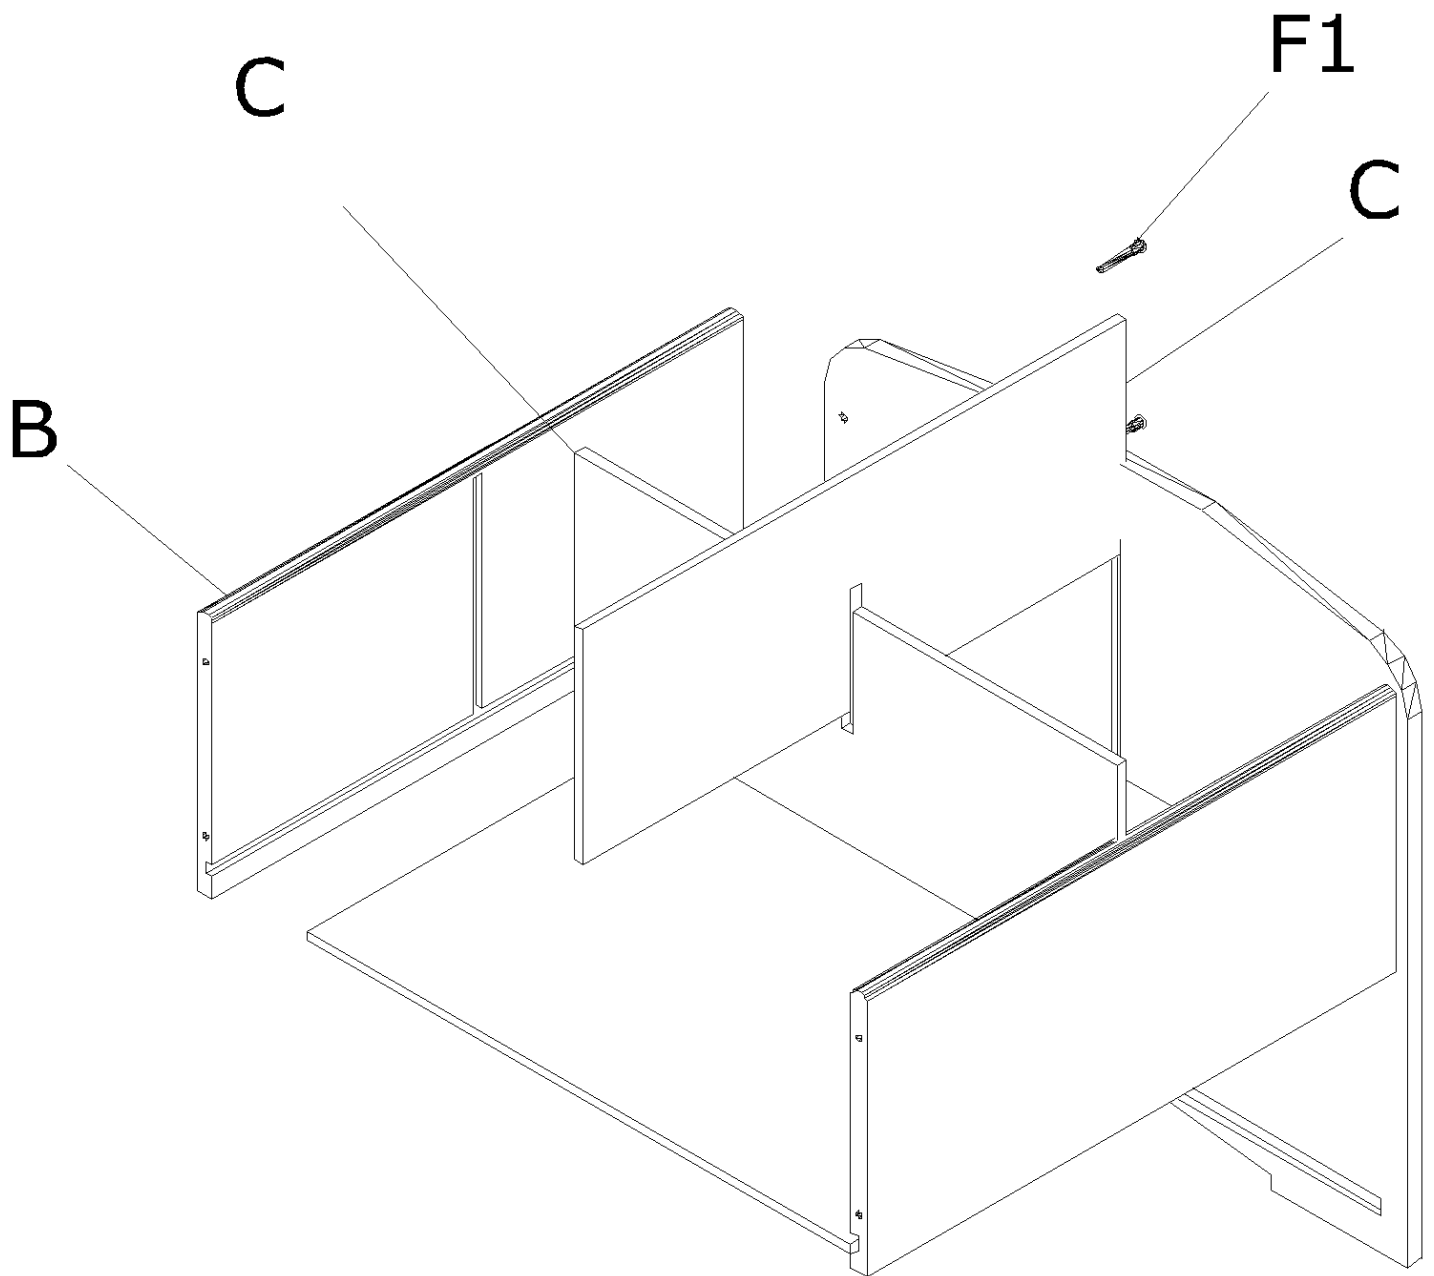

1920 - 4 COMPARTMENT KINDERBOX WITH SHELF (CS0728) COMPONENTS LIST

A
PN: 1920101
QTY 2

B
PN: 1920201
QTY 2

C
PN: 1920301
QTY 2

D
PN: 1920401
QTY 1

E
PN: 1920501
QTY 1

KIT (SOME EXTRAS INCLUDED)

 F1 SUPERJOINER PN: FS6338SW4 QTY 12	 F3 CASTOR C/W PLATE PN: ACGR50P QTY 2
 F8 SCREW PAN.HD. PN: FS101/2P QTY 18	 F4 CASTOR LOCKING C/W PLATE PN: ACGR50PB QTY 2
 ALLEN KEY PN: AMSW4 QTY 1	