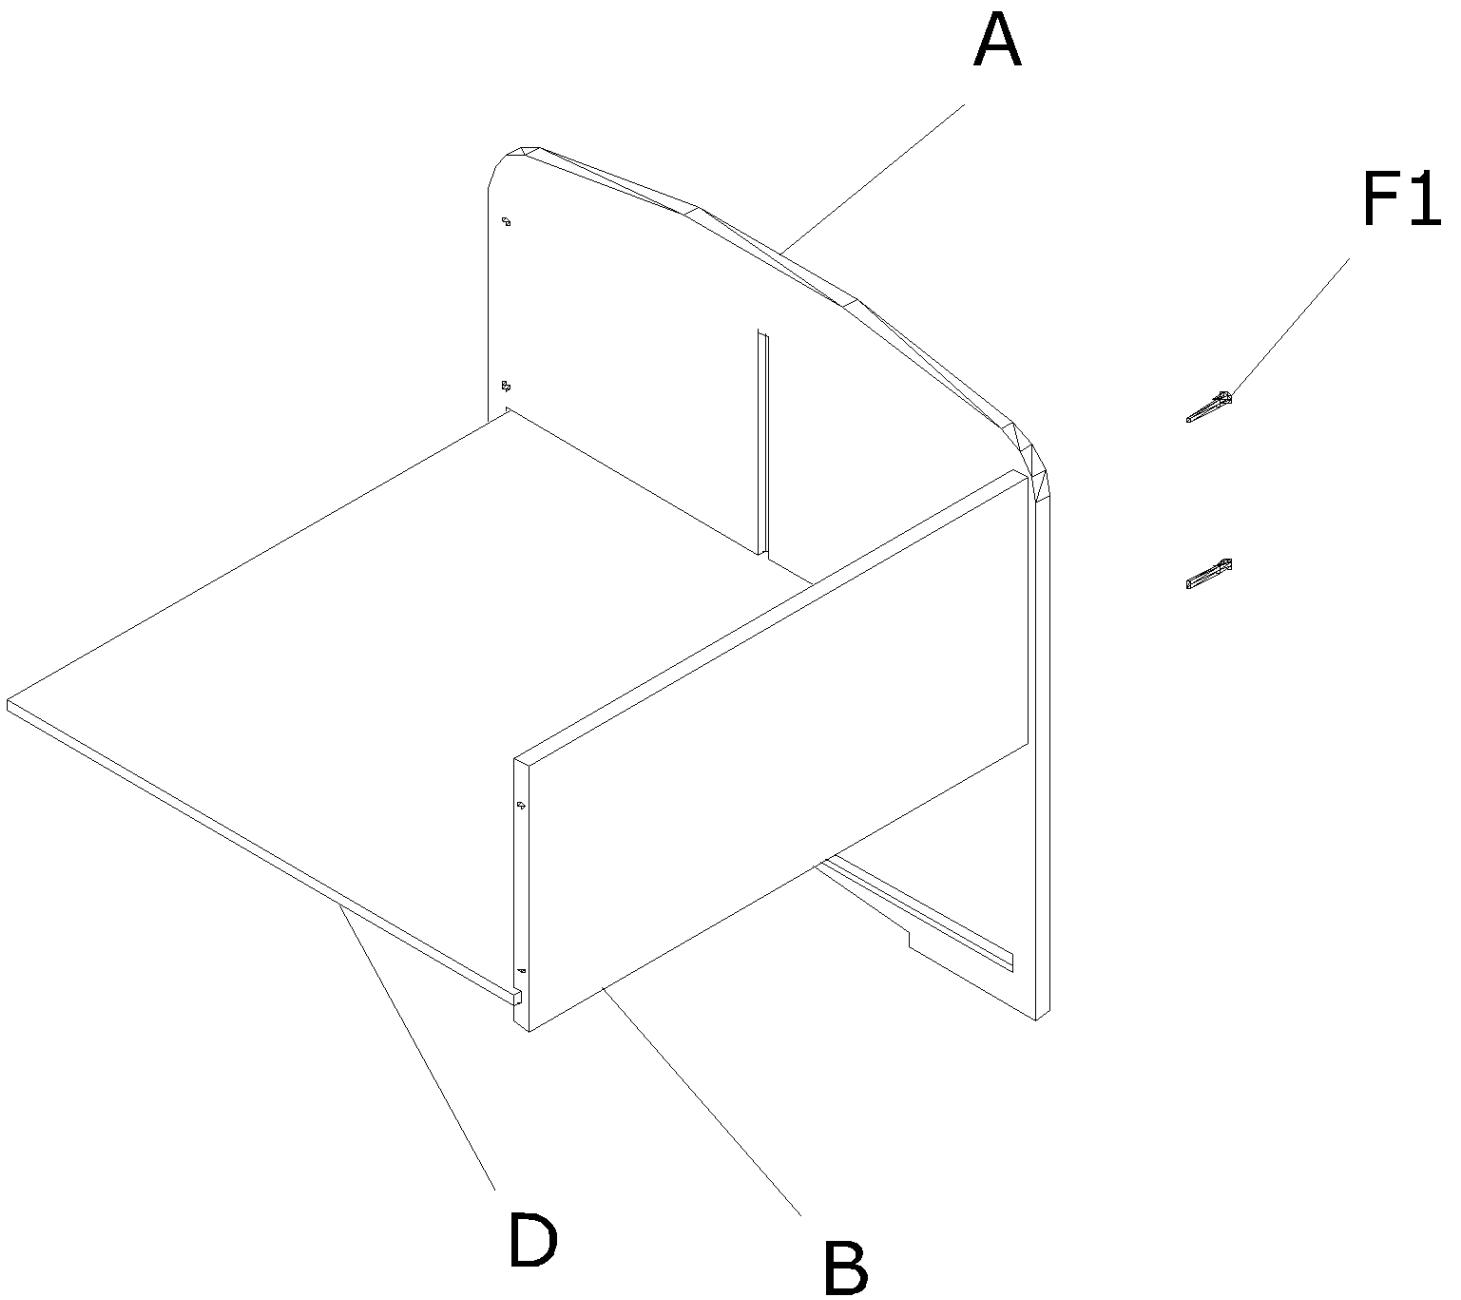

1920 - 4 COMPARTMENT KINDERBOX WITH SHELF (CS0728) COMPONENTS LIST

A
PN: 1920101
QTY 2

B
PN: 1920201
QTY 2

C
PN: 1920301
QTY 2

D
PN: 1920401
QTY 1

E
PN: 1920501
QTY 1

KIT (SOME EXTRAS INCLUDED)

 F1 SUPERJOINER PN: FS6338SW4 QTY 12	 F3 CASTOR C/W PLATE PN: ACGR50P QTY 2
 F8 SCREW PAN.HD. PN: FS101/2P QTY 18	 F4 CASTOR LOCKING C/W PLATE PN: ACGR50PB QTY 2
 ALLEN KEY PN: AMSW4 QTY 1	