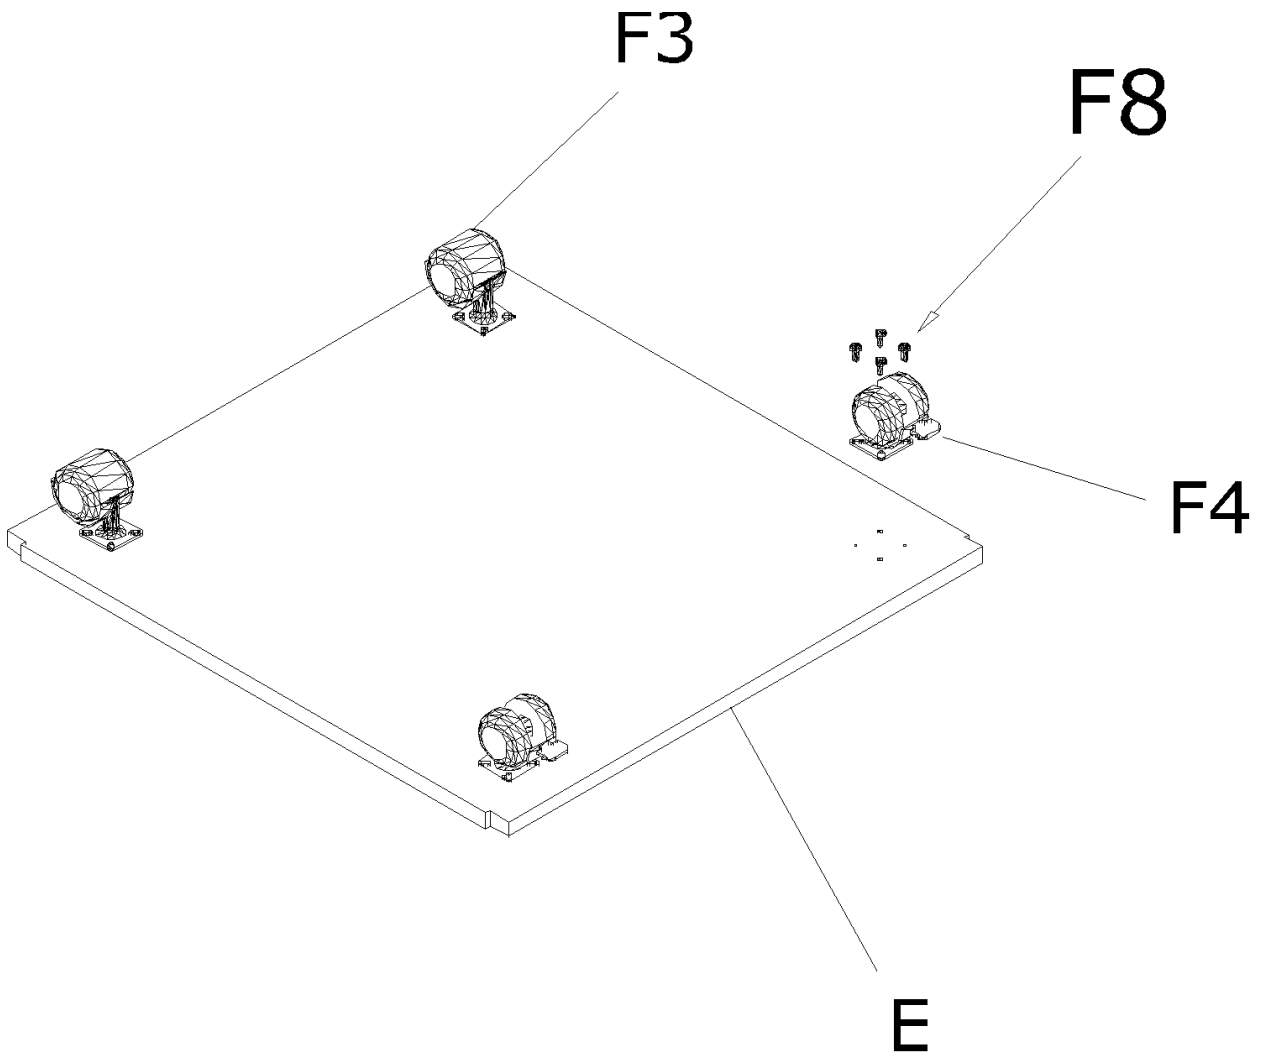

1920 - 4 COMPARTMENT KINDERBOX WITH SHELF (CS0728) COMPONENTS LIST

A
PN: 1920101
QTY 2

B
PN: 1920201
QTY 2

C
PN: 1920301
QTY 2

D
PN: 1920401
QTY 1

E
PN: 1920501
QTY 1

KIT (SOME EXTRAS INCLUDED)

 F1 SUPERJOINER PN: FS6338SW4 QTY 12	 F3 CASTOR C/W PLATE PN: ACGR50P QTY 2
 F8 SCREW PAN.HD. PN: FS101/2P QTY 18	 F4 CASTOR LOCKING C/W PLATE PN: ACGR50PB QTY 2
 ALLEN KEY PN: AMSW4 QTY 1	