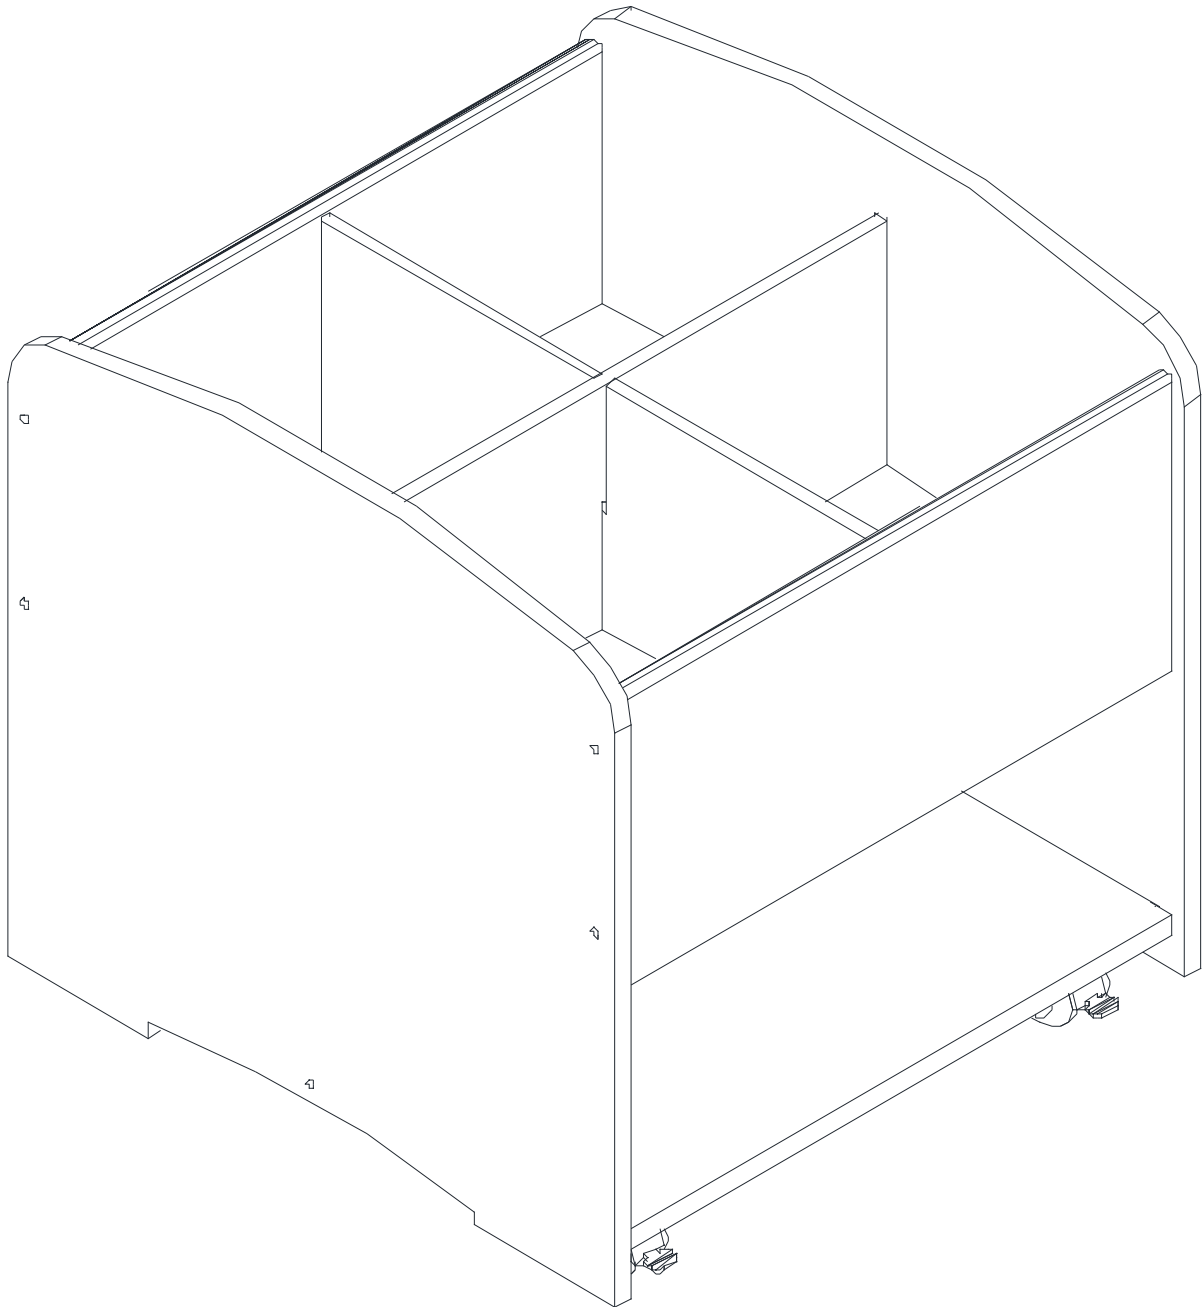

1920 - 4 COMPARTMENT KINDERBOX WITH SHELF (CS0728) COMPONENTS LIST

A
PN: 1920101
QTY 2

B
PN: 1920201
QTY 2

C
PN: 1920301
QTY 2

D
PN: 1920401
QTY 1

E
PN: 1920501
QTY 1

KIT (SOME EXTRAS INCLUDED)

 F1 SUPERJOINER PN: FS6338SW4 QTY 12	 F3 CASTOR C/W PLATE PN: ACGR50P QTY 2
 F8 SCREW PAN.HD. PN: FS101/2P QTY 18	 F4 CASTOR LOCKING C/W PLATE PN: ACGR50PB QTY 2
 ALLEN KEY PN: AMSW4 QTY 1	