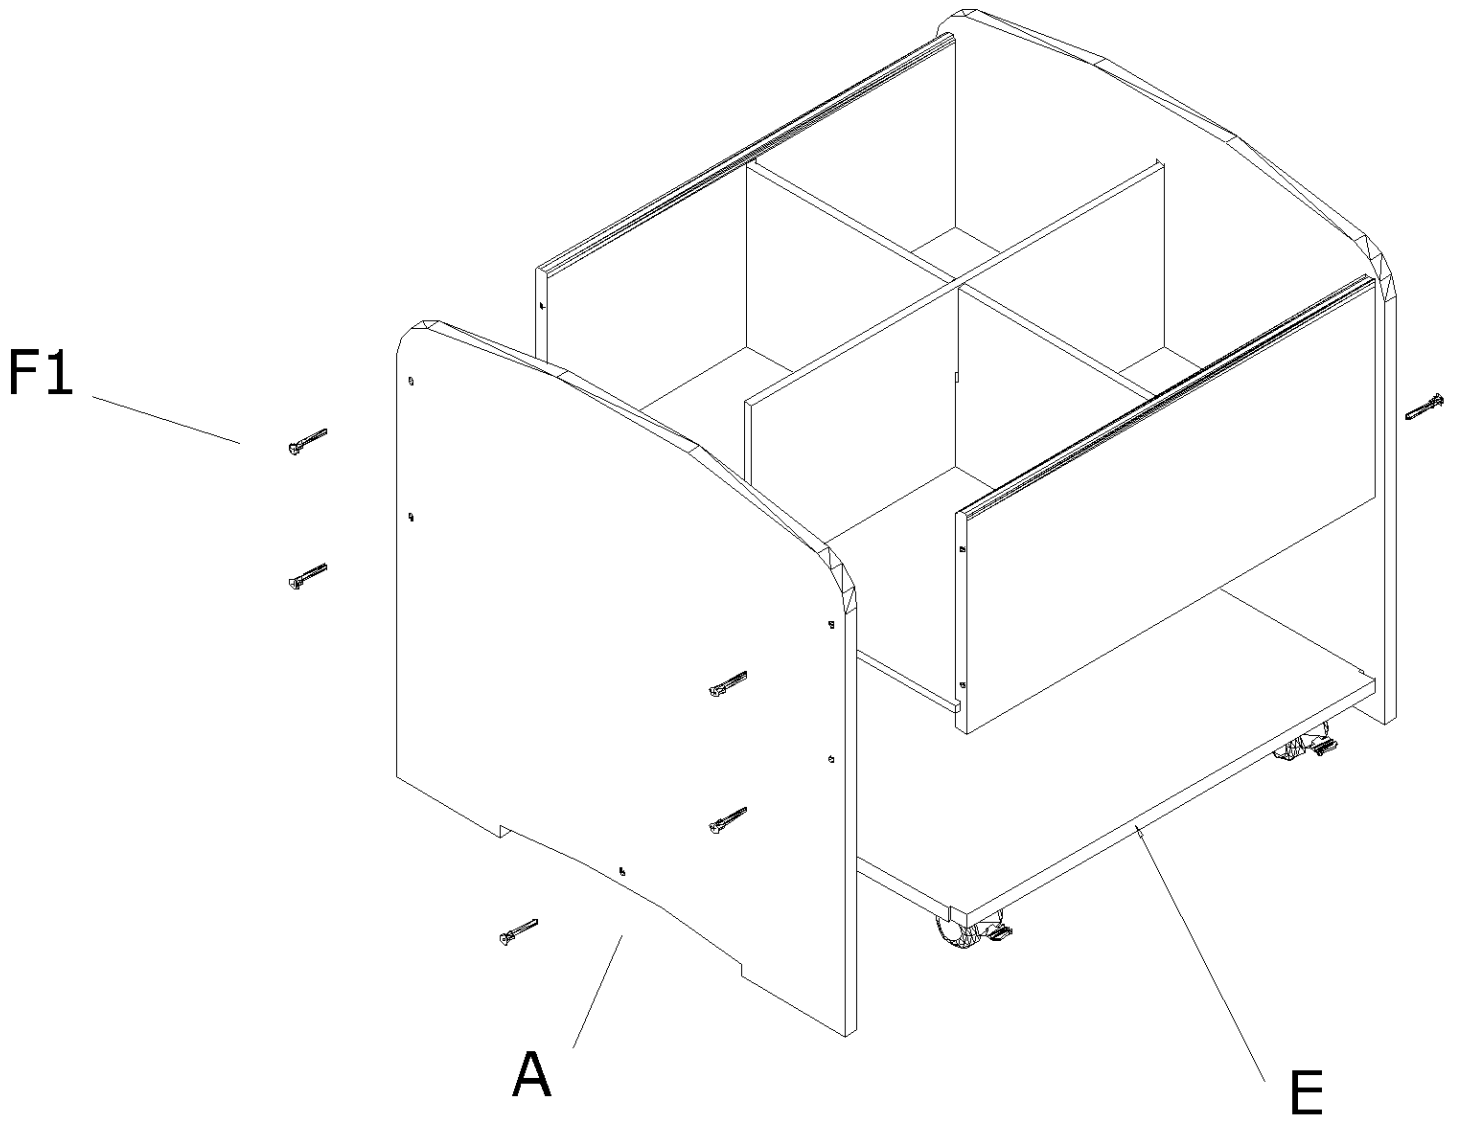

1920 - 4 COMPARTMENT KINDERBOX WITH SHELF (CS0728) COMPONENTS LIST

A
PN: 1920101
QTY 2

B
PN: 1920201
QTY 2

C
PN: 1920301
QTY 2

D
PN: 1920401
QTY 1

E
PN: 1920501
QTY 1

KIT (SOME EXTRAS INCLUDED)

 F1 SUPERJOINER PN: FS6338SW4 QTY 12	 F3 CASTOR C/W PLATE PN: ACGR50P QTY 2
 F8 SCREW PAN.HD. PN: FS101/2P QTY 18	 F4 CASTOR LOCKING C/W PLATE PN: ACGR50PB QTY 2
 ALLEN KEY PN: AMSW4 QTY 1	