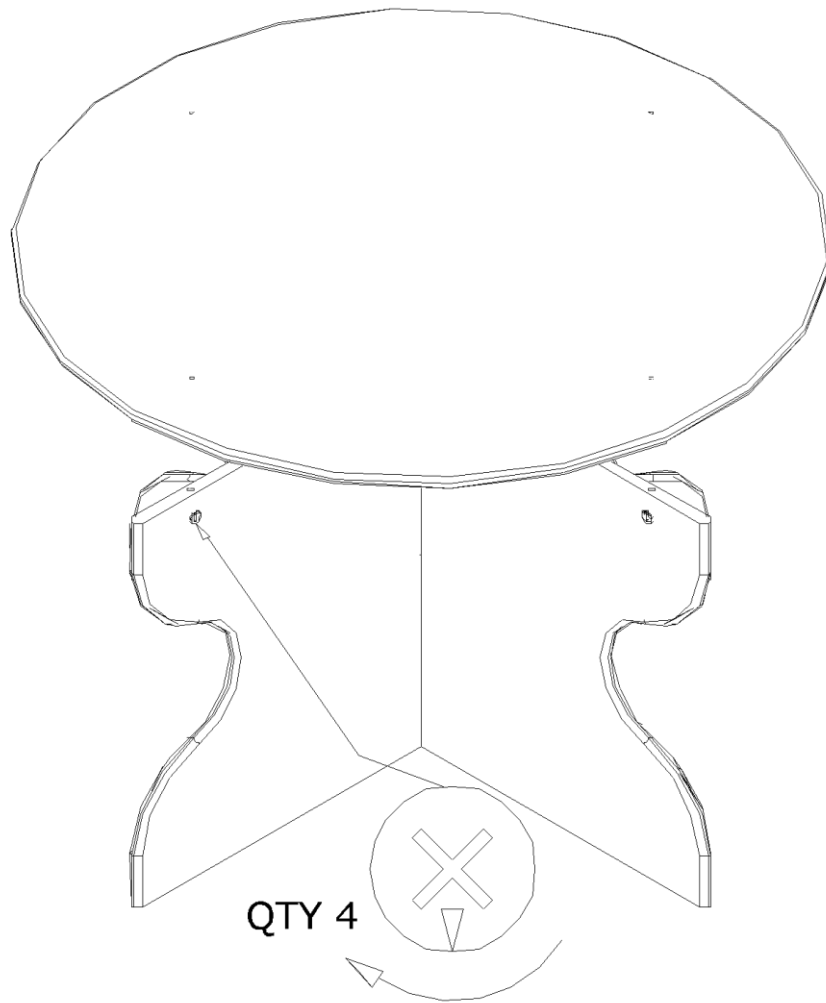

# 2360 - OUTDOOR 460 HIGH TABLE (CS0715) COMPONENTS LIST

**A**  
PN: 2360102  
QTY 1

**B**  
PN: 2360202  
QTY 1

**C**  
PN: 2360302  
QTY 1

ASSEMBLY  
INSTRUCTIONS

KIT LIST	
	<b>F1</b> MINIFIX BOLT PN: FC3410MINI15 QTY 4
	<b>F2</b> MINIFIX HOUSING PN: FC15C QTY 4