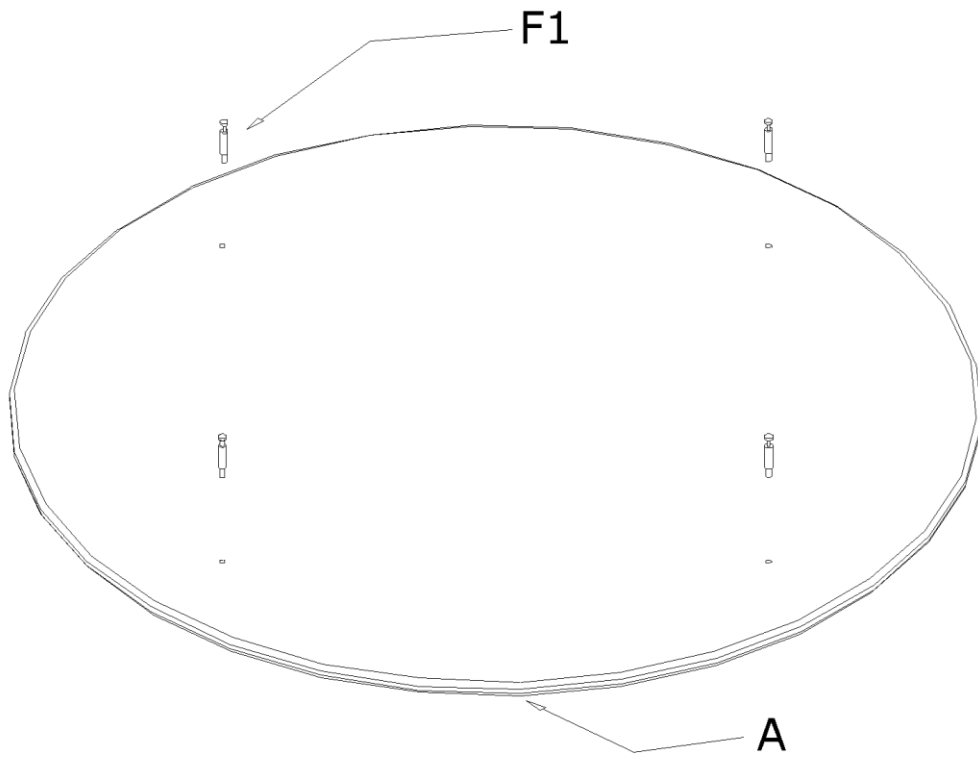

# 2360 - OUTDOOR 460 HIGH TABLE (CS0715) COMPONENTS LIST

**A**  
PN: 2360102  
QTY 1

**B**  
PN: 2360202  
QTY 1

**C**  
PN: 2360302  
QTY 1

ASSEMBLY  
INSTRUCTIONS

KIT LIST	
	<b>F1</b> MINIFIX BOLT PN: FC3410MINI15 QTY 4
	<b>F2</b> MINIFIX HOUSING PN: FC15C QTY 4